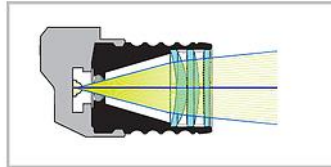

Прецизионная система HEINE из 4 линз [03]