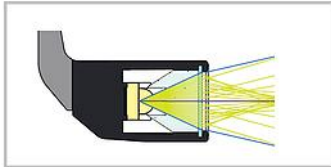

- Прецизионная многолинзовая оптическая система состоит из четырех высококачественных линз. Полностью гомогенное освещение всего поля обзора, а также яркое и четкое пятно света.

Обычная система [02]